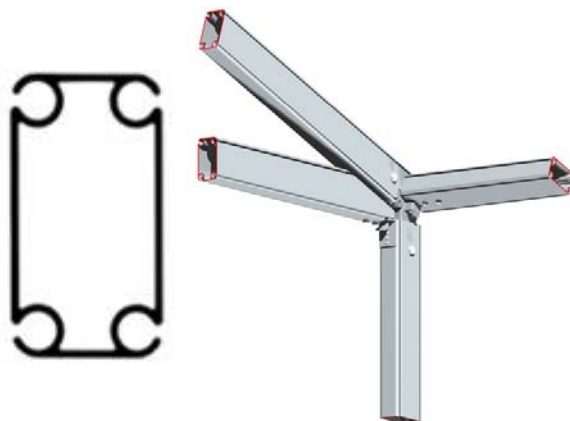

Gegevensblad Alu-Partyhal

Artikelnr: 810200

Alu-Partyhal:

De tenten bestaan uit een hoogwaardige aluminium constructie en opaque zeilen. Ze zijn onbeperkt te verlengen en kunnen zijwaarts gekoppeld worden.

Specificaties:

Afmetingen 10m x 5m tot 10 x 75m
 Zijhoogte 2.4m
 Hoogste punt 4.22m
 Oppervlakte 50 - 750 m²

Windlast 102km/u (0,50KN/m²)

Standaard inbegrepen bij de levering:

- Aluminium constructie met kederprofiel voor hemel- en wandstoffering
- Dakzeilen
- Wandzeilen, met en zonder vensters

Tegen meerprijs leverbaar:

- Vloer
- Balklaag
- Verlichting

Constructie gegevens

- De zeilen zijn brandwerend volgens DIN 4102
- De stalen connectors zijn gegalvaniseerd en voldoen aan de DIN 50976 norm.
- Aluminium profielen met kedergleuf, geschikt voor hemel- en wandstoffering