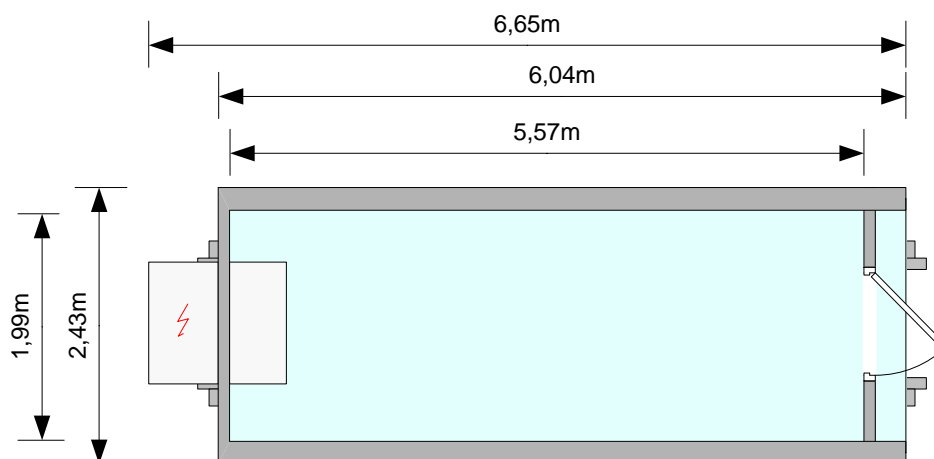

Gegevensblad Koelcontainer

Artikelnr: 401321

CU 106

Omschrijving:

Koelcontainer met enkele loopdeur (900mm).

Apparatuur / inrichting:

Optioneel: RVS schappen 1.250 x 400mm

Specificaties:

- RVS wanden
- Antislipvloer
- Water-vast, bestand tegen chemicaliën, slijtvast
- Inhoud: ca 26m³.

Afmetingen:

Uitwendig: 6.650 x 2.430 x 2.700 mm
Inwendig: 5.570 x 1.990 x 2.09 mm
Vloeropp.: 7.56m²

Gewicht: ± 4.500 kg

Transport: NCH kabelsysteem

Geen kraan nodig bij plaatsing

Aanvoer: N.v.t.

Afvoer: N.v.t.

Elektra: 16A/400V CEE-form

Technische wijzigingen onder voorbehoud.

Koel- en vriescontainers