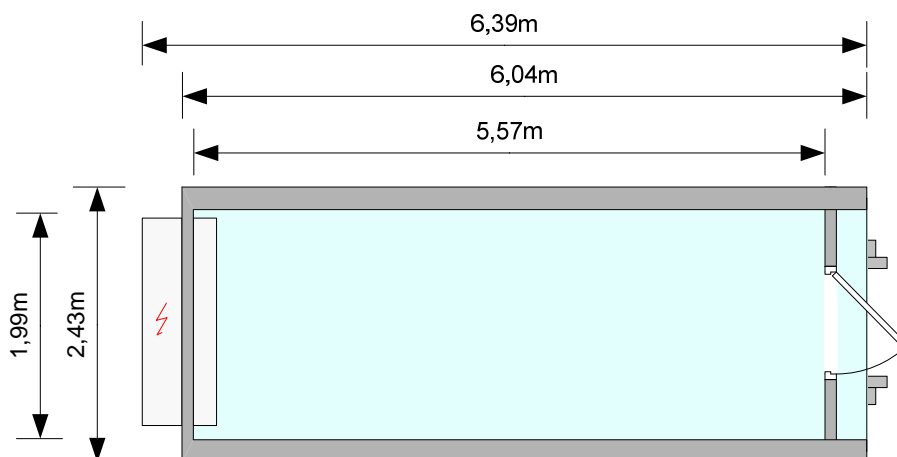

## Gegevensblad Koel-Unit

Artikelnr: 401305

CU 116

**Koel-unit:**

Koel-unit met enkele loopdeur (900mm).

**Apparatuur / inrichting:**

Optioneel: RVS schappen 1.250 x 400mm

**Specificaties:**

- RVS wanden
- Antislipvloer
- Water-vast, bestand tegen chemicaliën, slijtvast
  
- Inhoud: ca 26m<sup>3</sup>.

**Afmetingen:**

Uitwendig: 6.650 x 2.430 x 2.700 mm  
Inwendig: 5.570 x 1.990 x 2.090 mm  
Vloeropp.: 7.56 m<sup>2</sup>