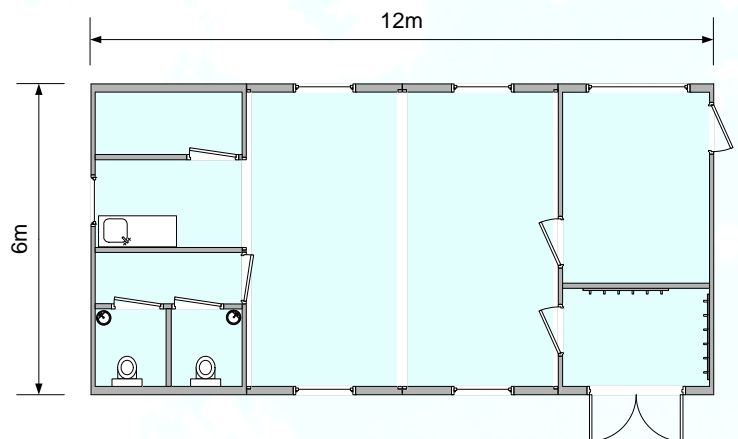

Voor vragen of meer informatie betreffende de mogelijkheden staan wij u graag te woord.